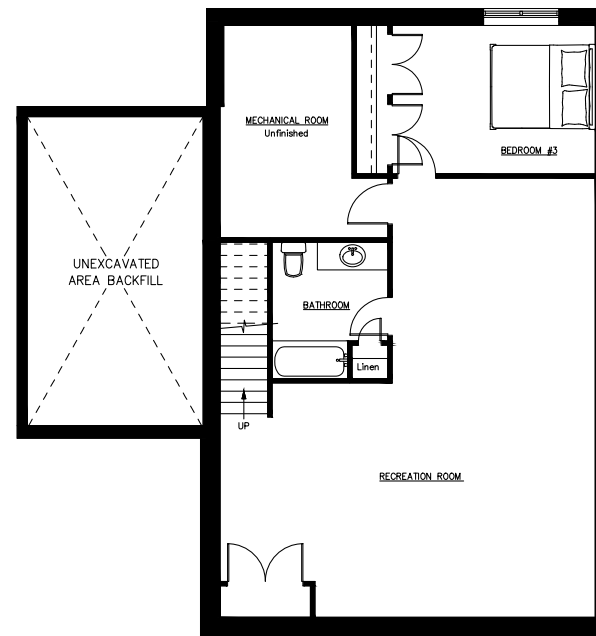

C3

1189 SQ.FT

C3 - MAIN FLOOR

OPTIONAL FINISHED BASEMENT

SOLARA

maisons de plain-pied en propriété absolue pour adultes | adult lifestyle freehold bungalow townhomes