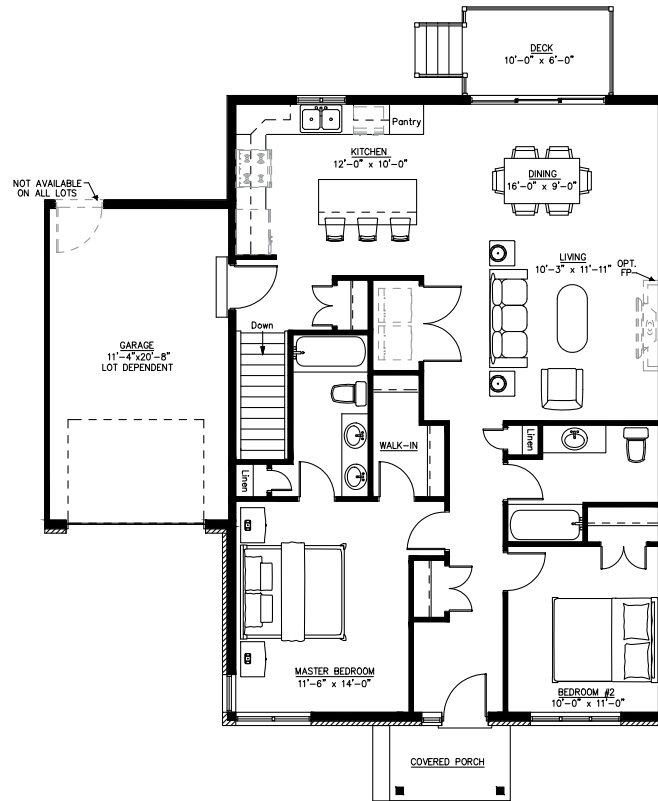

C3

1189 SQ.FT

C3 - MAIN FLOOR

OPTIONAL FINISHED BASEMENT

SOLARA

maisons de plain-pied en propriété absolue pour adultes | adult lifestyle freehold bungalow townhomes