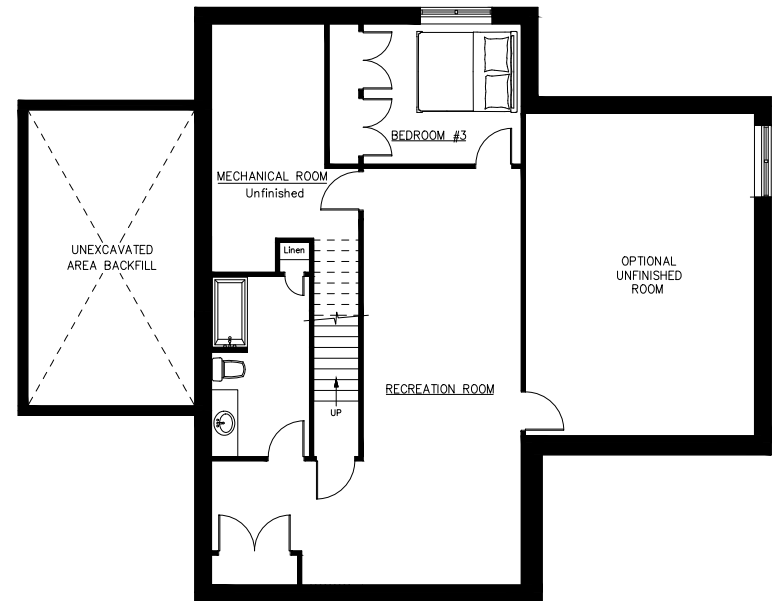

F3

1388 SQ.FT

F3 - MAIN FLOOR

OPTIONAL FINISHED BASEMENT

SOLARA

maisons de plain-pied en propriété absolue pour adultes | adult lifestyle freehold bungalow townhomes