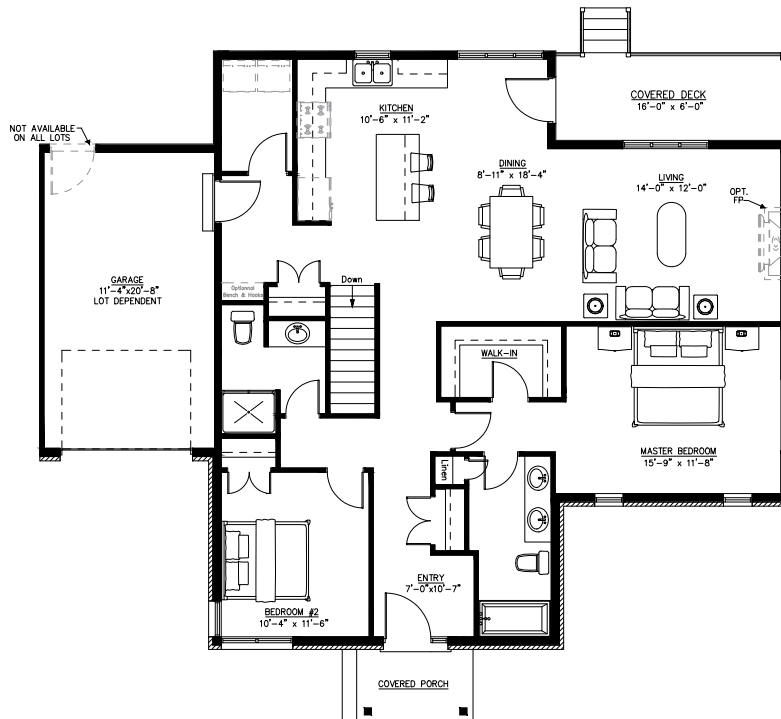

F3

1388 SQ.FT

F3 - MAIN FLOOR

OPTIONAL FINISHED BASEMENT

SOLARA

maisons de plain-pied en propriété absolue pour adultes | adult lifestyle freehold bungalow townhomes